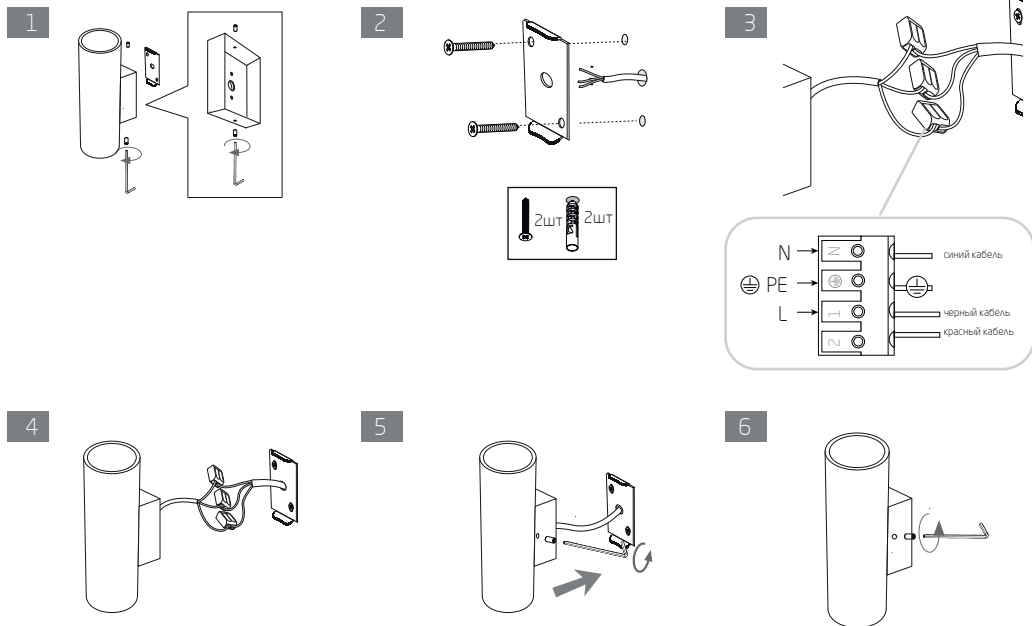

Угол рассеивания: 10°/30°/60°/90°

Способ монтажа: настенный накладной

Алюминиевый корпус

Номинальное напряжение, 220±10В. Частота, 50Гц

Все работы по монтажу и техническому обслуживанию следует проводить при отключенном напряжении питания.