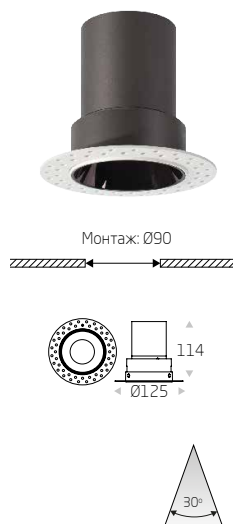

Характеристики

Источник света - COB - светодиод 30°
Источник питания - TRIDONIC (Австрия)
Цветовая температура - 3000K
Индекс цветопередачи (RA) >90
Показатель слепимости (UGR) <19

Материал корпуса - алюминий
Стандартный цвет - белый (RAL9003), серебро (RAL9006), черный (RAL9005)
Нестандартный цвет - любой цвет по шкале RAL

Диммирование (опционально) - Протокол DALI

CASS 125