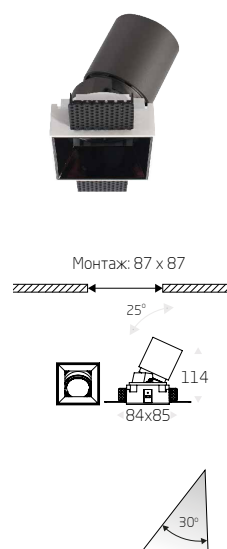

Встраиваемый точечный светодиодный светильник

**CASS / CASS FLEX**

Безрамочный встраиваемый акцентный светодиодный светильник для монтажа под штукатурку с круглым либо квадратным сечениями.

Высокие показатели зрительного комфорта света: RA>90, CСK 3000K, UGR<19

Диммирование (опционально) - Протокол DALI

CASS 125

CASS 125 FLEX

CASS QVZ 85 FLEX

Модель	Мощность	Световой поток	Цветовая темп.	Светодиоды	Источник питания
CASS.125	15 Вт	1650 лм	3000K	COB 30°	TRIDONIC
CASS.125.FLEX	15 Вт	1650 лм	3000K	COB 30°	TRIDONIC
CASS.QVZ.85.FLEX	12 Вт	1320 лм	3000K	COB 30°	TRIDONIC