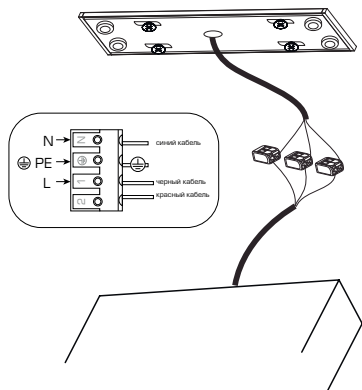

Алюминиевый корпус

Источник питания TRIDONIC/KEGU

Инструкция по установке

1. Просверлите отверстия и установите дюбели

2. Закрепите основание светильника на потолке и выведите провод питания

3. Подключите светильник к сети питания 220В

4. Закрепите светильник на основании к магнитам

Все работы по монтажу и установке светильников, замене ламп и техническому обслуживанию следует проводить при отключенном напряжении питания.

ОБЩИЕ СВЕДЕНИЯ.