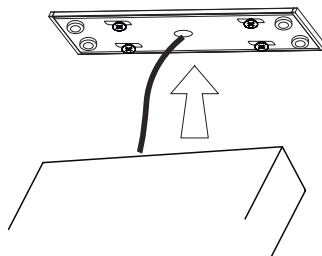

4. Закрепите светильник на основании к магнитам