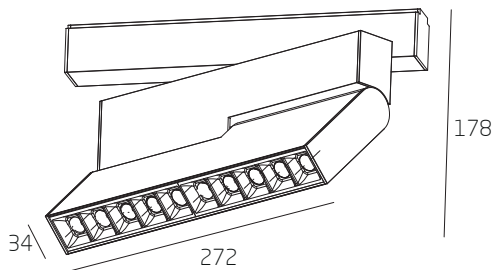

Алюминиевый корпус

Источник питания TRIDONIC/KEGU

Инструкция по установке

1. Просверлите отверстия и установите дюбели

2. Закрепите основание светильника на потолке и выведите провод питания

3. Подключите светильник к сети питания 220В