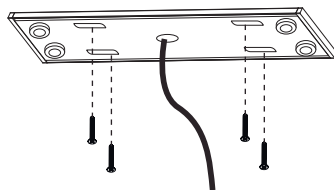

Алюминиевый корпус

Источник питания TRIDONIC/KEGU

Инструкция по установке

1. Просверлите отверстия и установите дюбели

2. Закрепите основание светильника на потолке и выведите провод питания

3. Подключите светильник к сети питания 220В

4. Закрепите светильник на основании к магнитам

Все работы по монтажу и установке светильников, замене ламп и техническому обслуживанию следует проводить при отключенном напряжении питания.

ОБЩИЕ СВЕДЕНИЯ.