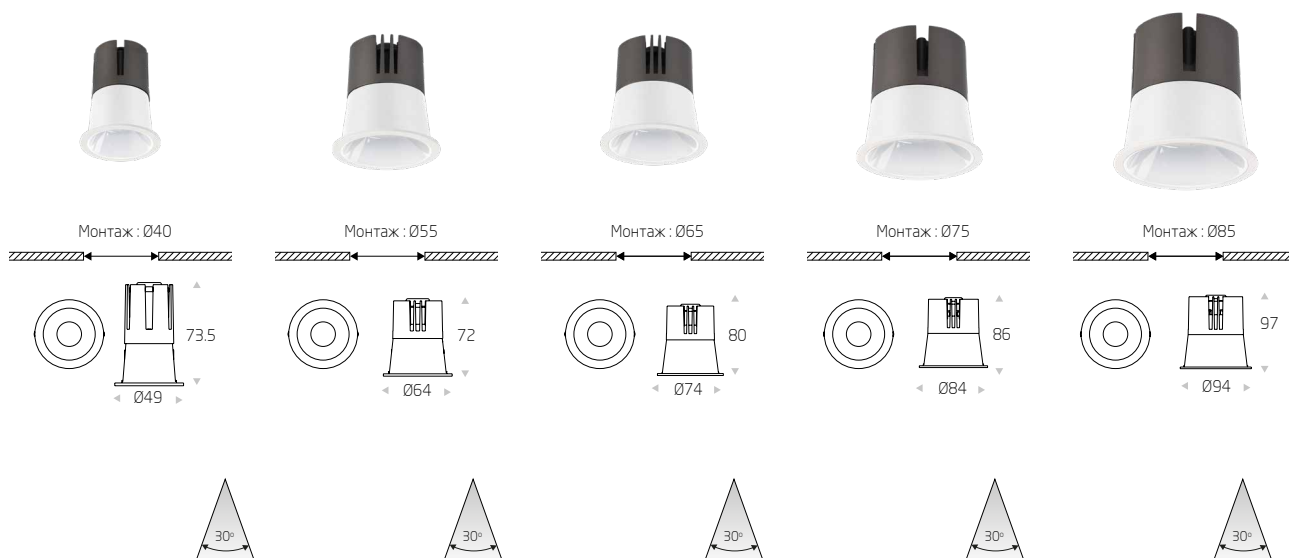

Диммирование (опционально) - Протокол DALI

RINGO SPOT 50

RINGO SPOT 65

RINGO SPOT 75

RINGO SPOT 85

RINGO SPOT 95

Модель	Мощность	Световой поток	Цветовая темп.	Светодиоды	Источник питания
RINGO SPOT 50	5 Вт	550 лм	3000K	COB 30°	TRIDONIC
RINGO SPOT 65	7 Вт	770 лм	3000K	COB 30°	TRIDONIC
RINGO SPOT 75	9 Вт	990 лм	3000K	COB 30°	TRIDONIC
RINGO SPOT 85	12 Вт	1320 лм	3000K	COB 30°	TRIDONIC
RINGO SPOT 95	15 Вт	1650 лм	3000K	COB 30°	TRIDONIC

### Аксессуары: