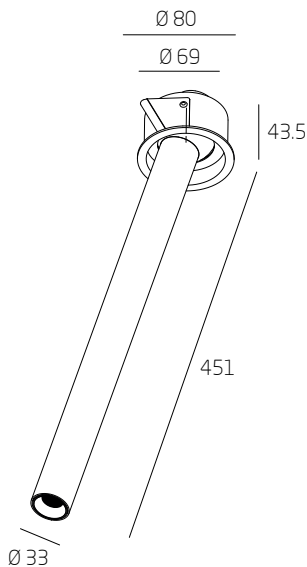

# BLADE L

BLADE L1  
BLADE L2

1Вт  
2Вт

145 Лм  
290 Лм

3000К/4000К/5000К  
3000К/4000К/5000К

TRIDONIC COB  
TRIDONIC COB

Способ монтажа: встраиваемый  
Угол рассеивания 24°/38°  
Алюминиевый корпус  
Источник питания TRIDONIC  
Номинальное напряжение, 220±10В, Частота, 50Гц

Диммирование (регулировка) уровня яркости (опционально на заказ)  
Протоколы DALI/0-10V/TRIAC

Монтаж: Ø70