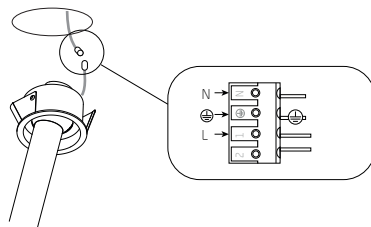

# BLADE L

BLADE L1  
BLADE L2

1Вт  
2Вт

145 Лм  
290 Лм

3000К/4000К/5000К  
3000К/4000К/5000К

TRIDONIC COB  
TRIDONIC COB

Способ монтажа: встраиваемый  
Угол рассеивания 24°/38°  
Алюминиевый корпус  
Источник питания TRIDONIC  
Номинальное напряжение, 220±10В, Частота, 50Гц

## Монтаж и подключение

1 Подготовить в потолке отверстие в соответствии с размерами светильника

2 Подключите светильник к сети

3 Установите светильник в потолок

Все работы по монтажу, установке светильников, и техническому обслуживанию следует проводить при отключенном напряжении питания.