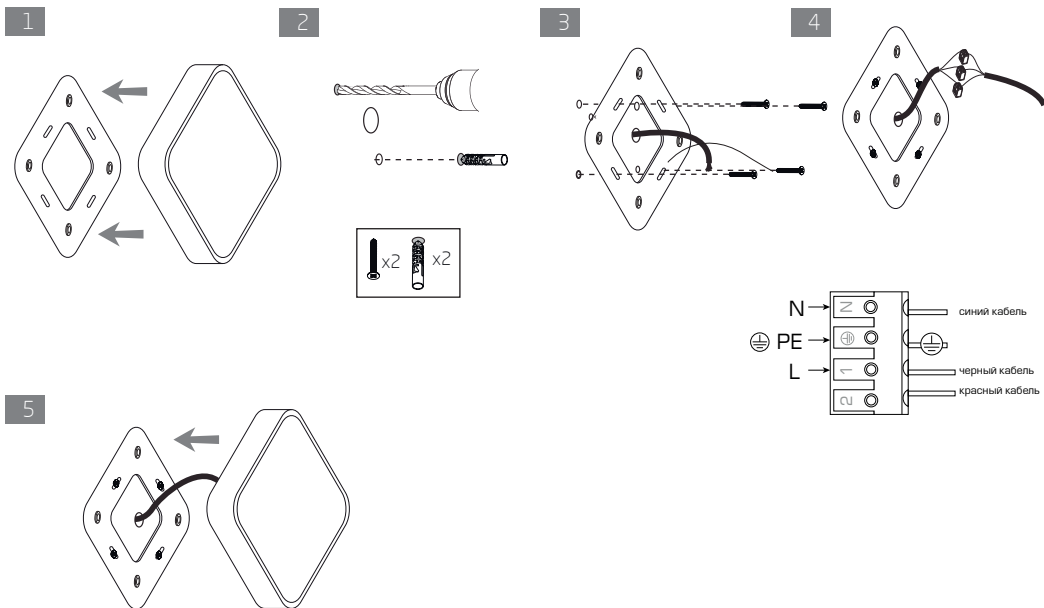

POD

POD.25	25 Вт	3000 лм	5000К	SAMSUNG LED
POD.30	30 Вт	3600 лм	5000К	SAMSUNG LED

Угол рассеивания 120°  
Диммирования света по протоколам DALI/0-10V/TRIAC

### Монтаж и подключение

Все работы по монтажу и установке светильников, замене ламп и техническому обслуживанию следует проводить при отключенном напряжении питания.