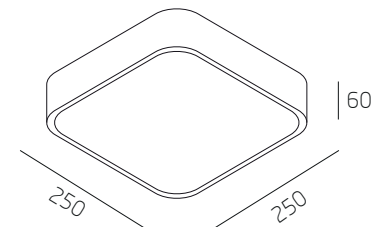

POD

POD.25	25 Вт	3000 лм	5000К	SAMSUNG LED
POD.30	30 Вт	3600 лм	5000К	SAMSUNG LED

Угол рассеивания 120°  
Диммирования света по протоколам DALI/0-10V/TRIAC