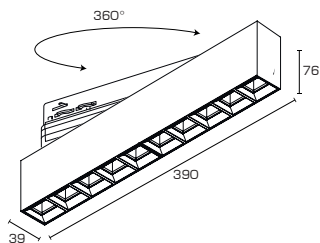

SLOT PT3 Magic

SLOT PT3x10 magic	20 Вт	2400 Лм	3000К/4000К	SAMSUNG COB
SLOT PT3x15 magic	30 Вт	3600 Лм	3000К/4000К	SAMSUNG COB

SAMSUNG COB Угол 35°x70°
Алюминиевый корпус

SLOT PT3x10.MAGIC

SLOT PT3x15.MAGIC