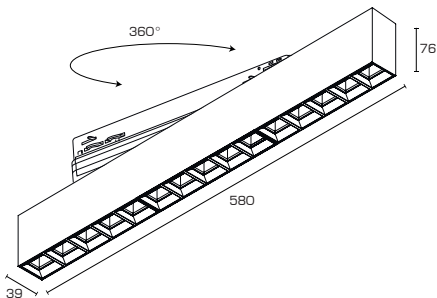

SLOT PT3 Magic

SLOT PT3x10 magic	20 Вт	2400 Лм	3000К/4000К	SAMSUNG COB
SLOT PT3x15 magic	30 Вт	3600 Лм	3000К/4000К	SAMSUNG COB

SAMSUNG COB Угол 35°x70°
Алюминиевый корпус

SLOT PT3x10.MAGIC

SLOT PT3x15.MAGIC