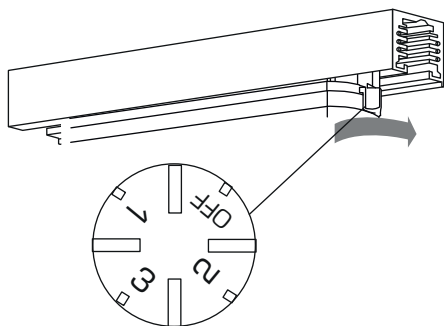

SLOT PT3 Magic

SLOT PT3x10 magic	20 Вт	2400 Лм	3000К/4000К	SAMSUNG COB
SLOT PT3x15 magic	30 Вт	3600 Лм	3000К/4000К	SAMSUNG COB

SAMSUNG COB Угол 35°x70°
Алюминиевый корпус

SLOT PT3x10.MAGIC

SLOT PT3x15.MAGIC

Инструкция по установке

1

2

3

4

ВНИМАНИЕ. Все работы по монтажу шинпровода и установке светильников, замене ламп и техническому обслуживанию следует проводить при отключенном напряжении питания шинпровода. Категорически запрещается производить перемещение светильников вдоль шинпровода во включенном состоянии.