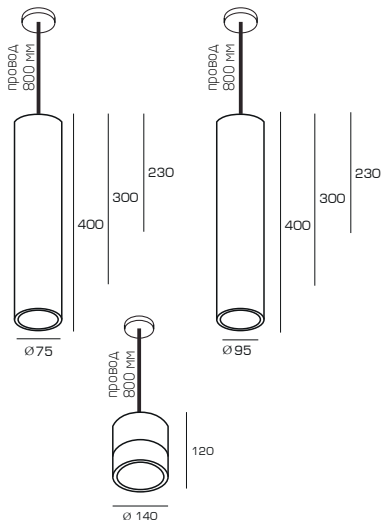

# ATLAS P

ATLAS P75.230.10	10Вт	1450 Лм	3000К/4000К/5000К	TRIDONIC COB
ATLAS P75.230.15	15Вт	2175 Лм	3000К/4000К/5000К	TRIDONIC COB
ATLAS P75.230.20	20Вт	2900 Лм	3000К/4000К/5000К	TRIDONIC COB
ATLAS P75.300.10	10Вт	1450 Лм	3000К/4000К/5000К	TRIDONIC COB
ATLAS P75.300.15	15Вт	2175 Лм	3000К/4000К/5000К	TRIDONIC COB
ATLAS P75.300.20	20Вт	2900 Лм	3000К/4000К/5000К	TRIDONIC COB
ATLAS P75.300.10	10Вт	1450 Лм	3000К/4000К/5000К	TRIDONIC COB
ATLAS P75.300.15	15Вт	2175 Лм	3000К/4000К/5000К	TRIDONIC COB
ATLAS P75.300.20	20Вт	2900 Лм	3000К/4000К/5000К	TRIDONIC COB
ATLAS P95.230.10	10Вт	1450 Лм	3000К/4000К/5000К	TRIDONIC COB
ATLAS P95.230.15	15Вт	2175 Лм	3000К/4000К/5000К	TRIDONIC COB
ATLAS P95.230.20	20Вт	2900 Лм	3000К/4000К/5000К	TRIDONIC COB
ATLAS P95.300.10	10Вт	1450 Лм	3000К/4000К/5000К	TRIDONIC COB
ATLAS P95.300.15	15Вт	2175 Лм	3000К/4000К/5000К	TRIDONIC COB
ATLAS P95.300.20	20Вт	2900 Лм	3000К/4000К/5000К	TRIDONIC COB
ATLAS P95.300.10	10Вт	1450 Лм	3000К/4000К/5000К	TRIDONIC COB
ATLAS P95.300.15	15Вт	2175 Лм	3000К/4000К/5000К	TRIDONIC COB
ATLAS P95.300.20	20Вт	2900 Лм	3000К/4000К/5000К	TRIDONIC COB
ATLAS P140.120.10	10Вт	1450 Лм	3000К/4000К/5000К	TRIDONIC COB
ATLAS P140.120.15	15Вт	2175 Лм	3000К/4000К/5000К	TRIDONIC COB
ATLAS P140.120.20	20Вт	2900 Лм	3000К/4000К/5000К	TRIDONIC COB

TRIDONIC COB Угол 45°  
Алюминиевый корпус  
Источник тока TRIDONIC

Диммирование (регулировка) уровня яркости: DALI / 0-10V / TRIAC