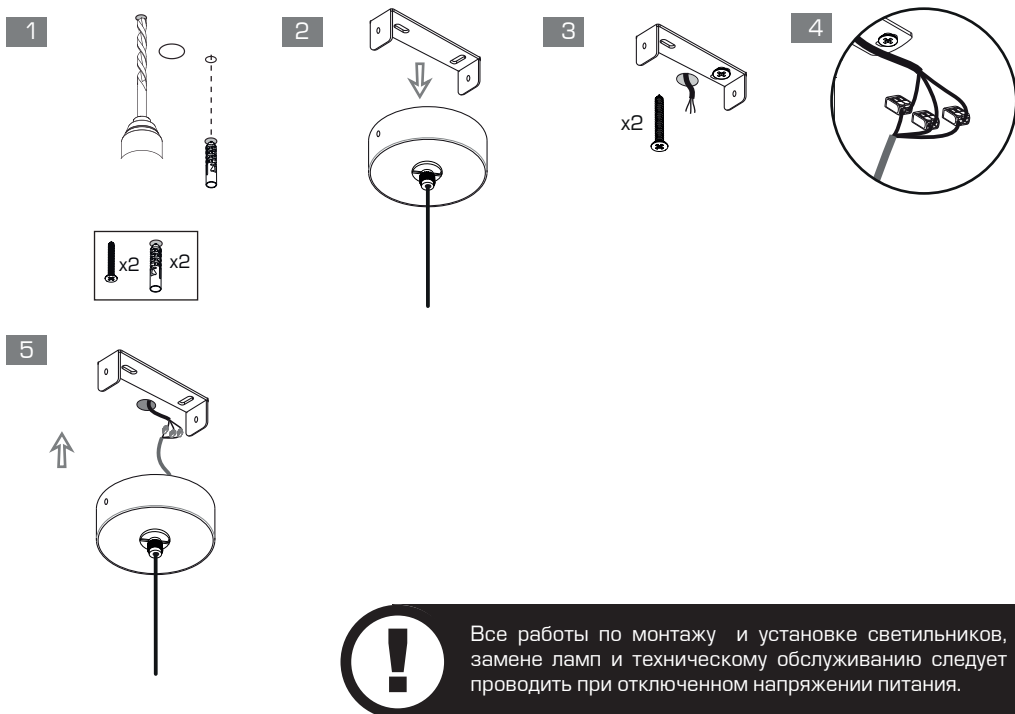

Инструкция по установке

Все работы по монтажу и установке светильников, замене ламп и техническому обслуживанию следует проводить при отключенном напряжении питания.