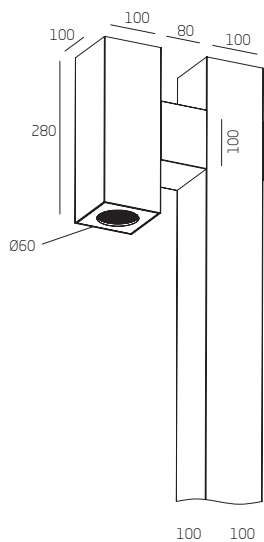

Источник тока - MeanWell
Рабочее напряжение - 176-264 В/50 Гц (AC)
Цвет корпуса - темно-серый «графит», черный RAL9005

Powered by
SAMSUNG CREE · **MW**
MEANWELL

ASTRAx1

Коэффициент пульсации - < 3%

Температурный режим - от -40° до +40°
Климатическое исполнение - УХЛ 1

Поставляется с опорой от 3 до 6 метров

Наименование	ASTRAx1.10	ASTRAx1.20
Мощность	10 Вт	20 Вт
Световой поток	1450 Лм	2900 Лм
Угол рассеивания	30°	30°
Степень защиты	IP66	IP66
Материал корпуса	алюминий	алюминий
Рассеиватель	стекло	стекло
Цветовая температура	3000 К	4000 К

ASTRAx2

Коэффициент пульсации - < 3%

Температурный режим - от -40° до +40°
Климатическое исполнение - УХЛ 1

Поставляется с опорой от 3 до 6 метров

Наименование	ASTRAx2.20	ASTRAx2.40
Мощность	20 Вт	40 Вт
Световой поток	2900 Лм	5800 Лм
Угол рассеивания	30°	30°
Степень защиты	IP66	IP66
Материал корпуса	алюминий	алюминий
Рассеиватель	стекло	стекло
Цветовая температура	3000 К	4000 К

ASTRAx4

Коэффициент пульсации - < 3%

Температурный режим - от -40° до +40°
Климатическое исполнение - УХЛ 1

Поставляется с опорой от 3 до 6 метров

Наименование	ASTRAx4.40	ASTRAx4.80
Мощность	40 Вт	80 Вт
Световой поток	5800 Лм	11600 Лм
Угол рассеивания	30°	30°
Степень защиты	IP66	IP66
Материал корпуса	алюминий	алюминий
Рассеиватель	стекло	стекло
Цветовая температура	3000 К	4000 К