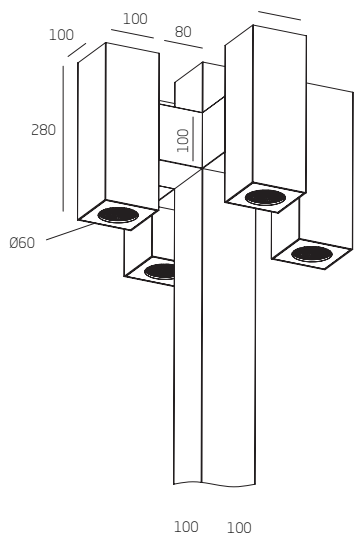

Поставляется с опорой от 3 до 6 метров

Наименование	ASTRAx1.10	ASTRAx1.20
Мощность	10 Вт	20 Вт
Световой поток	1450 Лм	2900 Лм
Угол рассеивания	30°	30°
Степень защиты	IP66	IP66
Материал корпуса	алюминий	алюминий
Рассеиватель	стекло	стекло
Цветовая температура	3000 К	4000 К

ASTRAx4

Коэффициент пульсации - < 3%

Температурный режим - от -40° до +40°
Климатическое исполнение - УХЛ 1

Поставляется с опорой от 3 до 6 метров

Наименование	ASTRAx4.40	ASTRAx4.80
Мощность	40 Вт	80 Вт
Световой поток	5800 Лм	11600 Лм
Угол рассеивания	30°	30°
Степень защиты	IP66	IP66
Материал корпуса	алюминий	алюминий
Рассеиватель	стекло	стекло
Цветовая температура	3000 К	4000 К