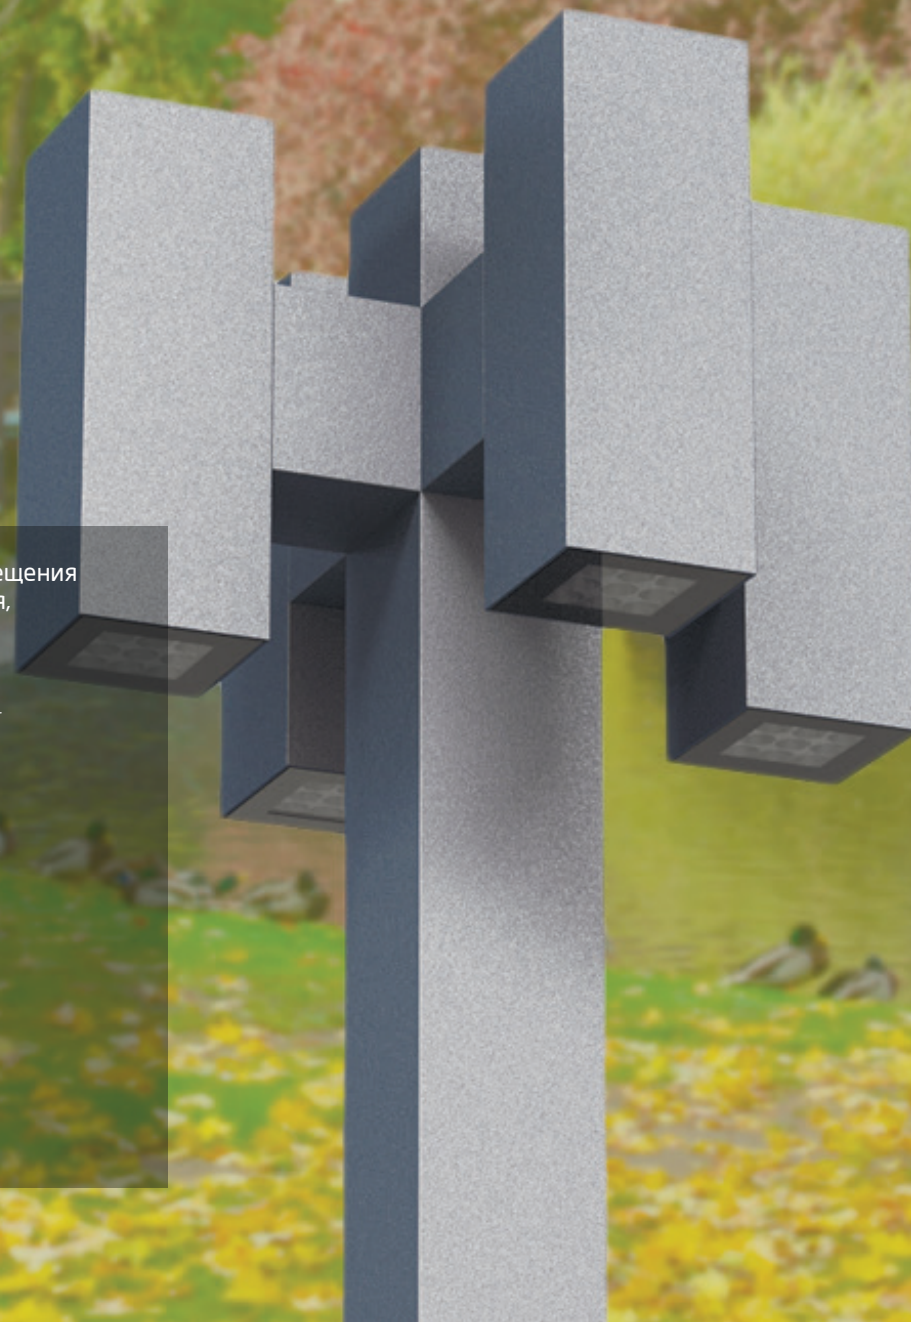

ASTRA

Садово-парковый светодиодный светильник для освещения пешеходных зон, дорожек, ландшафтного освещения, парковых территорий.

Источник света - светодиоды CREE / SAMSUNG 3030,
Оптика - 30° из ударопрочного поликарбоната позволяет правильно направить световой поток.

Источник тока - MeanWell
Рабочее напряжение - 176-264 В/50 Гц (AC)
Цвет корпуса - темно-серый «графит», черный RAL9005

Powered by
SAMSUNG CREE · **MW**
MEANWELL

ASTRAx1

Коэффициент пульсации - < 3%

Температурный режим - от -40° до +40°
Климатическое исполнение - УХЛ 1

Поставляется с опорой от 3 до 6 метров

Наименование	ASTRAx1.10	ASTRAx1.20
Мощность	10 Вт	20 Вт
Световой поток	1450 Лм	2900 Лм
Угол рассеивания	30°	30°
Степень защиты	IP66	IP66
Материал корпуса	алюминий	алюминий
Рассеиватель	стекло	стекло
Цветовая температура	3000 К	4000 К

ASTRAx2

Коэффициент пульсации - < 3%

Температурный режим - от -40° до +40°
Климатическое исполнение - УХЛ 1

Поставляется с опорой от 3 до 6 метров

Наименование	ASTRAx2.20	ASTRAx2.40
Мощность	20 Вт	40 Вт
Световой поток	2900 Лм	5800 Лм
Угол рассеивания	30°	30°
Степень защиты	IP66	IP66
Материал корпуса	алюминий	алюминий
Рассеиватель	стекло	стекло
Цветовая температура	3000 К	4000 К