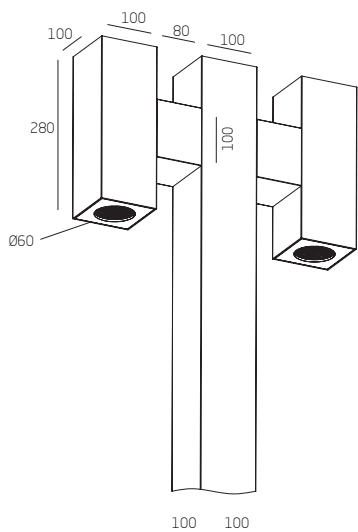

Поставляется с опорой от 3 до 6 метров

Наименование	ASTRAx1.10	ASTRAx1.20
Мощность	10 Вт	20 Вт
Световой поток	1450 Лм	2900 Лм
Угол рассеивания	30°	30°
Степень защиты	IP66	IP66
Материал корпуса	алюминий	алюминий
Рассеиватель	стекло	стекло
Цветовая температура	3000 К	4000 К

ASTRAx2

Коэффициент пульсации - < 3%

Температурный режим - от -40° до +40°
Климатическое исполнение - УХЛ 1

Поставляется с опорой от 3 до 6 метров

Наименование	ASTRAx2.20	ASTRAx2.40
Мощность	20 Вт	40 Вт
Световой поток	2900 Лм	5800 Лм
Угол рассеивания	30°	30°
Степень защиты	IP66	IP66
Материал корпуса	алюминий	алюминий
Рассеиватель	стекло	стекло
Цветовая температура	3000 К	4000 К

ASTRAx4

Коэффициент пульсации - < 3%

Температурный режим - от -40° до +40°
Климатическое исполнение - УХЛ 1

Поставляется с опорой от 3 до 6 метров

Наименование	ASTRAx4.40	ASTRAx4.80
Мощность	40 Вт	80 Вт
Световой поток	5800 Лм	11600 Лм
Угол рассеивания	30°	30°
Степень защиты	IP66	IP66
Материал корпуса	алюминий	алюминий
Рассеиватель	стекло	стекло
Цветовая температура	3000 К	4000 К