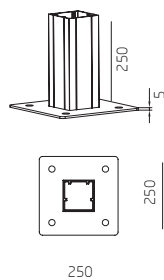

ASTRAx4

Коэффициент пульсации - < 3%

Температурный режим - от -40° до +40°
Климатическое исполнение - УХЛ 1

Поставляется с опорой от 3 до 6 метров

Наименование	ASTRAx4.40	ASTRAx4.80
Мощность	40 Вт	80 Вт
Световой поток	5800 Лм	11600 Лм
Угол рассеивания	30°	30°
Степень защиты	IP66	IP66
Материал корпуса	алюминий	алюминий
Рассеиватель	стекло	стекло
Цветовая температура	3000 К	4000 К