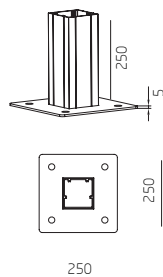

Наименование	ASTRAx2.20	ASTRAx2.40
Мощность	20 Вт	40 Вт
Световой поток	2900 Лм	5800 Лм
Угол рассеивания	30°	30°
Степень защиты	IP66	IP66
Материал корпуса	алюминий	алюминий
Рассеиватель	стекло	стекло
Цветовая температура	3000 К	4000 К