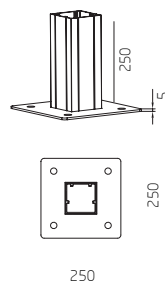

Поставляется с опорой от 3 до 6 метров

Наименование	ASTRAx1.10	ASTRAx1.20
Мощность	10 Вт	20 Вт
Световой поток	1450 Лм	2900 Лм
Угол рассеивания	30°	30°
Степень защиты	IP66	IP66
Материал корпуса	алюминий	алюминий
Рассеиватель	стекло	стекло
Цветовая температура	3000 К	4000 К