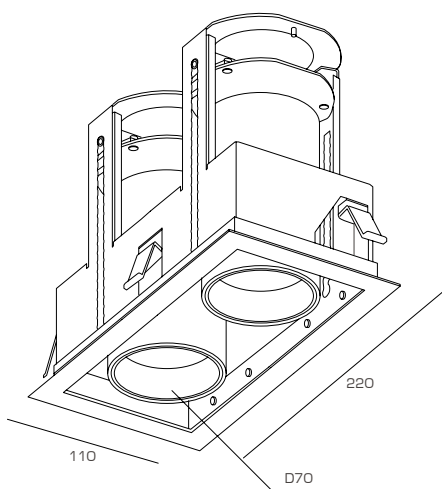

Встраиваемый светодиодный
светильник

CROSS V

Встраиваемый светодиодный светильник с декоративной рамкой, с вращением по оси на 360° , выдвигается полностью – угол наклона 45° .

Угол светорассеивания – 30° . Корпус – алюминий, диаметр 70 мм.

Подходит для общего или акцентного освещения отдельных зон.

Области применения:

- офисные помещения
- торговые залы
- HoReCa – отели, рестораны, кафе
- Конференц-залы

Характеристики

Монтаж	встраиваемый с рамкой
Источник света	TRIDONIC COB 30°
Высота размещения	2–5 м
Источник тока	TRIDONIC
Материал корпуса	алюминий
Цвет корпуса	любой RAL
Степень защиты	IP40
Гарантия	3 года

Наименование	Мощность	Световой поток	Размеры
SLOT.V 12	12 Вт	1740 Лм	110*110*145
SLOT.V 12x2	24 Вт	3480 Лм	220*110*145
SLOT.V 12x3	36 Вт	5220 Лм	330*110*145

CROSS V 12

CROSS V 12x2

CROSS V 12x3

123112, г. Москва, Пресненская наб., 12
тел.: +7 (495) 127-07-43
www.faldi.ru