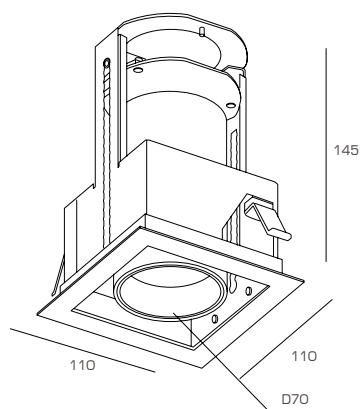

Встраиваемый светодиодный
светильник

CROSS V

Встраиваемый светодиодный светильник с декоративной рамкой, с вращением по оси на 360° , выдвигается полностью – угол наклона 45° .

Угол светорассеивания – 30° . Корпус – алюминий, диаметр 70 мм.

Подходит для общего или акцентного освещения отдельных зон.

Области применения:

- офисные помещения
- торговые залы
- HoReCa – отели, рестораны, кафе
- Конференц-залы

Характеристики

Монтаж	встраиваемый с рамкой
Источник света	TRIDONIC COB 30°
Высота размещения	2–5 м
Источник тока	TRIDONIC
Материал корпуса	алюминий
Цвет корпуса	любой RAL
Степень защиты	IP40
Гарантия	3 года

Наименование	Мощность	Световой поток	Размеры
SLOT.V 12	12 Вт	1740 Лм	110*110*145
SLOT.V 12x2	24 Вт	3480 Лм	220*110*145
SLOT.V 12x3	36 Вт	5220 Лм	330*110*145

CROSS V 12

CROSS V 12x2

CROSS V 12x3

123112, г. Москва, Пресненская наб., 12
тел.: +7 (495) 127-07-43
www.faldi.ru