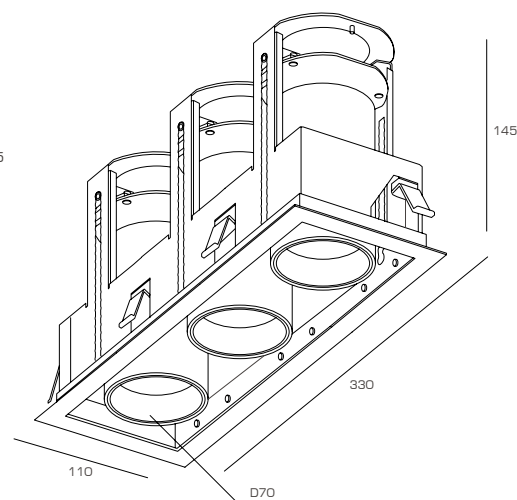

Встраиваемый светодиодный
светильник

CROSS V

Встраиваемый светодиодный светильник с декоративной рамкой, с вращением по оси на 360° , выдвигается полностью – угол наклона 45° .

Угол светорассеивания – 30° . Корпус – алюминий, диаметр 70 мм.

Подходит для общего или акцентного освещения отдельных зон.

Области применения:

- офисные помещения
- торговые залы
- HoReCa – отели, рестораны, кафе
- Конференц-залы

Характеристики

Монтаж	встраиваемый с рамкой
Источник света	TRIDONIC COB 30°
Высота размещения	2–5 м
Источник тока	TRIDONIC
Материал корпуса	алюминий
Цвет корпуса	любой RAL
Степень защиты	IP40
Гарантия	3 года

Наименование	Мощность	Световой поток	Размеры
SLOT.V 12	12 Вт	1740 Лм	110*110*145
SLOT.V 12x2	24 Вт	3480 Лм	220*110*145
SLOT.V 12x3	36 Вт	5220 Лм	330*110*145

CROSS V 12

CROSS V 12x2

CROSS V 12x3

123112, г. Москва, Пресненская наб., 12
тел.: +7 (495) 127-07-43
www.faldi.ru