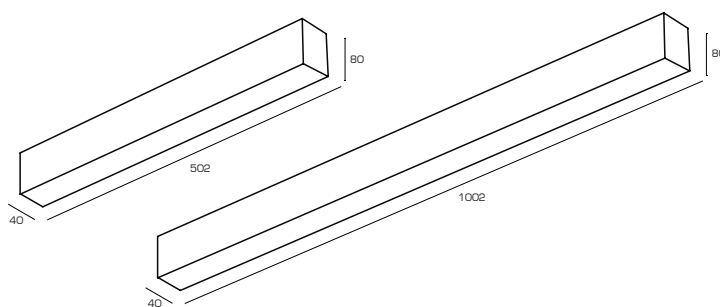

LINER PT

Линейный трековый светильник

Powered by

**SAMSUNG
TRIDONIC**

Монтаж	3-х фазный шинопровод
Источник света	SAMSUNG LED
Источник тока	Tridonic / KEGU
Цветовая температура	3000K/4000K/5000K
Материал и цвет корпуса	алюминий, любой (RAL)
Рассеиватель	оргстекло
Цвет корпуса	любой RAL

Наименование	Мощность	Световой поток	Габариты, мм
LINER PT40-XS10	10 Вт	1450 лм	502x40x80
LINER PT40-S20	20 Вт	2900 лм	1002x40x80

Совместимы со всеми сериями трехфазного шинопровода FALDI и аналогами.