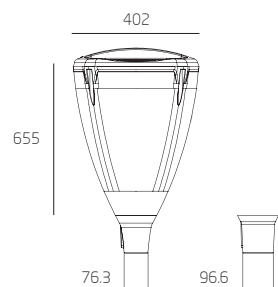

BELL

Тип крепления консоль
Диаметр опоры 76.3/96.6 мм

Садово-парковый светодиодный светильник для освещения пешеходных зон, дорожек, ландшафтного освещения, парковых территорий.

Источник света - светодиоды CREE / SAMSUNG 3030,
Оптика - 30° из ударопрочного поликарбоната позволяет правильно направить световой поток.

Наименование	BELL-30	BELL-50
Мощность	30 Вт	50 Вт
Световой поток	4200 Лм	7000 Лм
Угол рассеивания	30°	30°
Степень защиты	IP66	IP66
Материал корпуса	алюминий	алюминий
Рассеиватель	поликарбонат	поликарбонат