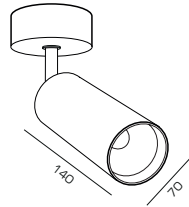

НАКЛАДНЫЕ ПОВОРОТНЫЕ

GLOBAL-N 70

Накладной

Источник света - TRIDONIC COB
 Источник питания - TRIDONIC (Австрия)
 Цветовая температура - 3000K/4000K/5000K
 Индекс цветопередачи (RA) >90

Материал корпуса - алюминий
 Рассеиватель - прозрачный
 Стандартный цвет - белый (RAL-9003), серебро (RAL-9006), черный (RAL-9005)
 Нестандартный цвет - любой цвет по шкале RAL

Диммирование (опционально) - Протоколы DALI/ 0-10V

Наименование	Мощность	Световой поток	Размеры, мм
GLOBAL-N-70/140-10	10 Вт	1450 лм	70x140
GLOBAL-N-70/140-15	15 Вт	2175 лм	70x140

Powered by
TRIDONIC