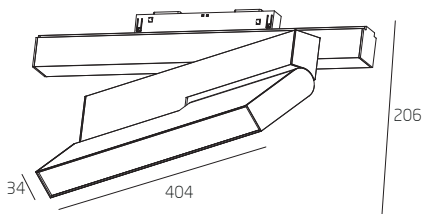

MAGNETIC TRACK 34  
MAGNETIC TRACK V34  
MAGNETIC TRACK NP34

Угол рассеивания 100°  
Алюминиевый корпус

MAG.PRO.34.200

MAG.PRO.34.400

MAG.PRO.34.600

Суммарная мощность светильников, устанавливаемых на шинпровод (соединенную между собой схему), не должна превышать 55 Вт с блоком питания 60 Вт, и 135 Вт при блоке в 150 Вт.