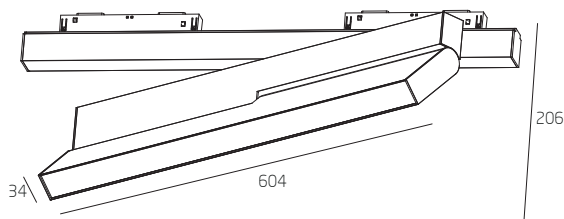

MAGNETIC TRACK 34  
MAGNETIC TRACK V34  
MAGNETIC TRACK NP34

Угол рассеивания 100°  
Алюминиевый корпус

MAG.PRO.34.200

MAG.PRO.34.400

MAG.PRO.34.600

Суммарная мощность светильников, устанавливаемых на шинпровод (соединенную между собой схему), не должна превышать 55 Вт с блоком питания 60 Вт, и 135 Вт при блоке в 150 Вт.