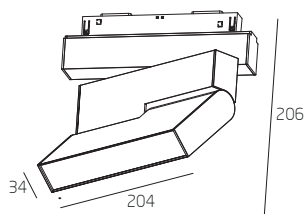

MAGNETIC TRACK 34  
MAGNETIC TRACK V34  
MAGNETIC TRACK NP34

Угол рассеивания 100°  
Алюминиевый корпус

MAG.PRO.34.200

MAG.PRO.34.400

MAG.PRO.34.600

Суммарная мощность светильников, устанавливаемых на шинпровод (соединенную между собой схему), не должна превышать 55 Вт с блоком питания 60 Вт, и 135 Вт при блоке в 150 Вт.