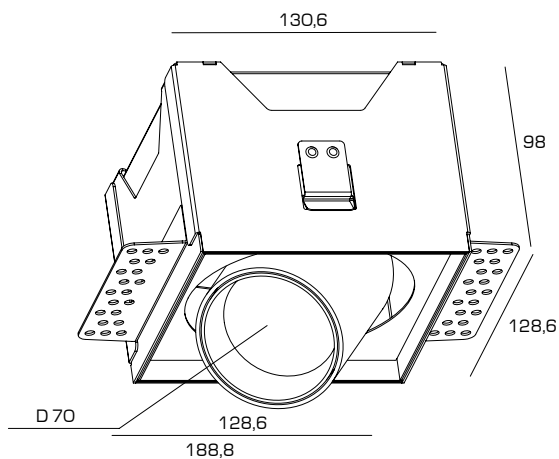

Встраиваемый светодиодный
светильник

PUNTO VZ

Встраиваемый светодиодный светильник без декоративной рамки, с вращением по оси на 360°. Выдвигается на полкорпуса.

Угол светорассеивания – 45°. Корпус – алюминий, диаметр 70 мм.

Подходит для общего или акцентного освещения отдельных зон.

Области применения:

- офисные помещения
- торговые залы
- HoReCa – отели, рестораны, кафе
- Конференц-залы

Характеристики

Монтаж	встраиваемый с рамкой
Источник света	TRIDONIC COB 45°
Высота размещения	2–5 м
Источник тока	TRIDONIC
Материал корпуса	алюминий
Цвет корпуса	белый (RAL9003), серебро (RAL9006), черный (RAL9005)
Степень защиты	IP40
Гарантия	3 года

Наименование	Мощность	Световой поток	Размеры
PUNTO.VZ 12	12 Вт	1740 Лм	129*129*98

123112, г. Москва, Пресненская наб., 12
тел.: +7 (495) 127-07-43
www.faldi.ru

Сделано в России.