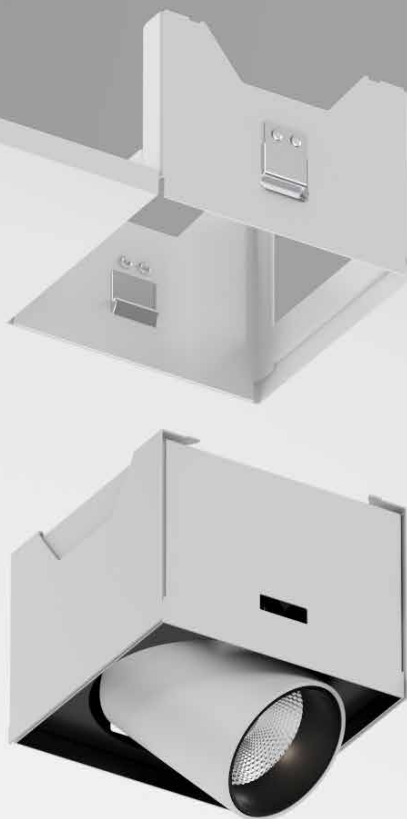

Встраиваемый светодиодный
светильник

PUNTO VZ

Встраиваемый светодиодный светильник без декоративной рамки, с вращением по оси на 360°. Выдвигается на полкорпуса.

Угол светорассеивания – 45°. Корпус – алюминий, диаметр 70 мм.

Подходит для общего или акцентного освещения отдельных зон.

Области применения:

- офисные помещения
- торговые залы
- HoReCa – отели, рестораны, кафе
- Конференц-залы

Характеристики

Монтаж	встраиваемый с рамкой
Источник света	TRIDONIC COB 45°
Высота размещения	2–5 м
Источник тока	TRIDONIC
Материал корпуса	алюминий
Цвет корпуса	белый (RAL9003), серебро (RAL9006), черный (RAL9005)
Степень защиты	IP40
Гарантия	3 года

Наименование	Мощность	Световой поток	Размеры
PUNTO.VZ 12	12 Вт	1740 Лм	129*129*98

123112, г. Москва, Пресненская наб., 12
тел.: +7 (495) 127-07-43
www.faldi.ru

Сделано в России.