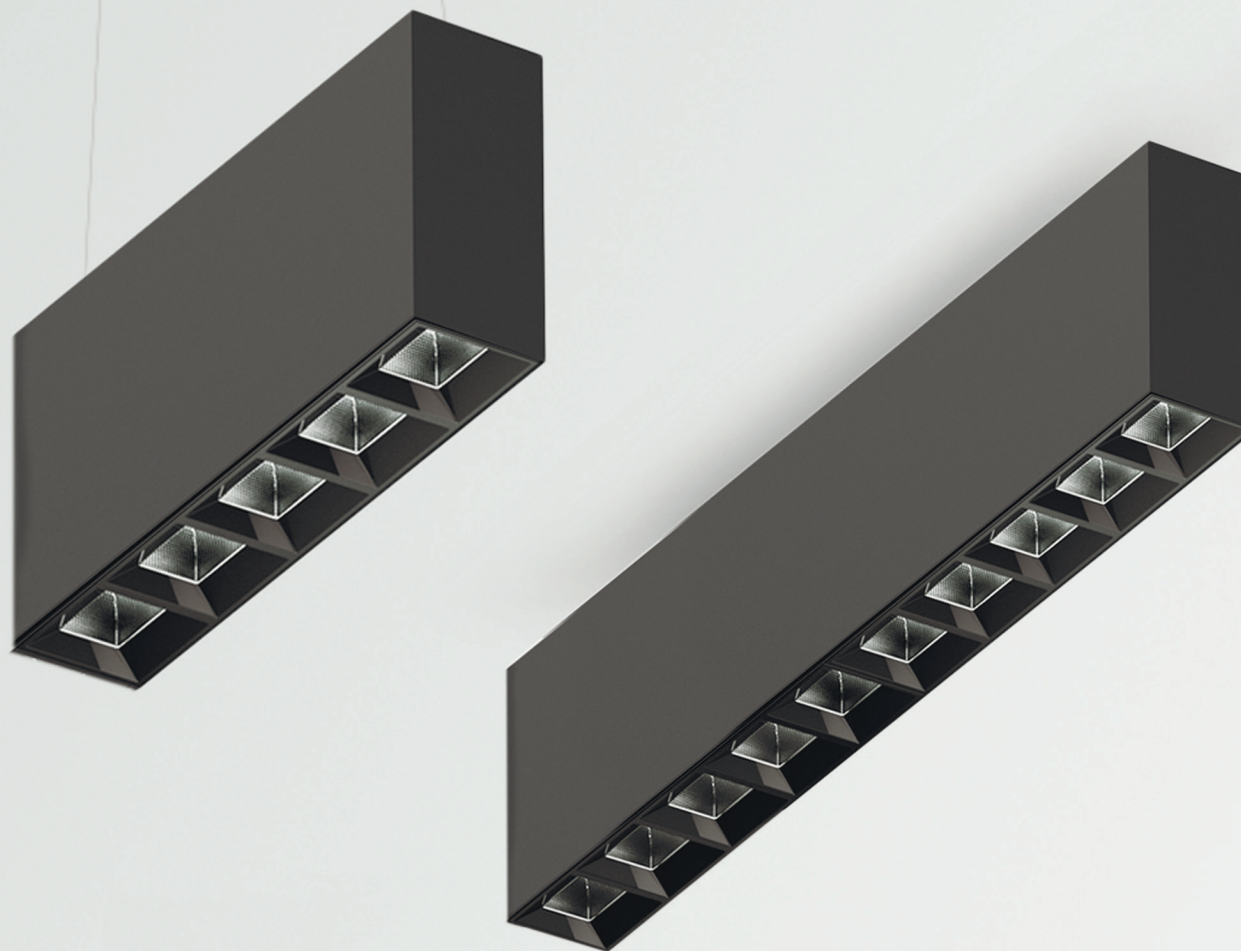

SLOT N/P

Линейные акцентные светильники
прямоугольного сечения.

Источник света - светодиоды SAMSUNG
Источник питания - TRIDONIC (Австрия)
Цветовая температура - 3000K/4000K

Рассеиватель - Рефлектор с сеткой HoneyComb
Материал корпуса - алюминий
Стандартный цвет - Цвет: белый (RAL9003), серебро (RAL9006),
черный (RAL9005)
Цвет по запросу - любой по шкале RAL
Диммирование (опционально) - Протоколы DALI

Powered by

SAMSUNG TRIDONIC

SLOT N

Магнитное крепление

Наименование	Мощность	Световой поток	Длина (L) мм
SLOT Nx5	10Вт	1450 лм	140
SLOT Nx10	20Вт	2900 лм	270

SLOT P

Подвесной

Наименование	Мощность	Световой поток	Длина (L) мм
SLOT Px5	10Вт	1450 лм	140
SLOT Px5	20Вт	2900 лм	270