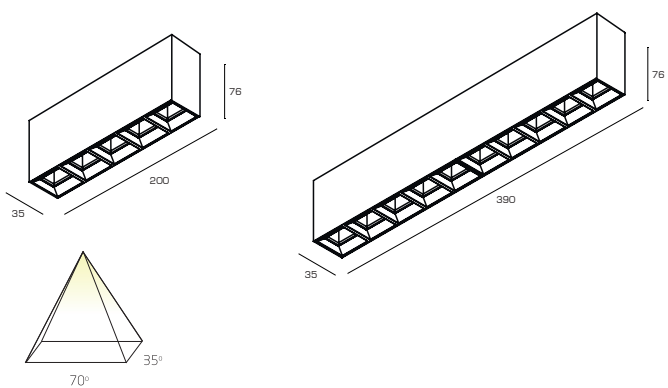

SLOT N/P

Линейные акцентные светильники
прямоугольного сечения.

Источник света - светодиоды SAMSUNG
Источник питания - TRIDONIC (Австрия)
Цветовая температура - 3000K/4000K

Рассеиватель - Рефлектор с сеткой HoneyComb
Материал корпуса - алюминий
Стандартный цвет - Цвет: белый (RAL9003), серебро (RAL9006),
черный (RAL9005)
Цвет по запросу - любой по шкале RAL
Диммирование (опционально) - Протоколы DALI

Powered by

SAMSUNG TRIDONIC

SLOT N

Магнитное крепление

Наименование	Мощность	Световой поток	Длина (L) мм
SLOT Nx5	10Вт	1450 лм	140
SLOT Nx10	20Вт	2900 лм	270

SLOT P

Подвесной

Наименование	Мощность	Световой поток	Длина (L) мм
SLOT Px5	10Вт	1450 лм	140
SLOT Px5	20Вт	2900 лм	270