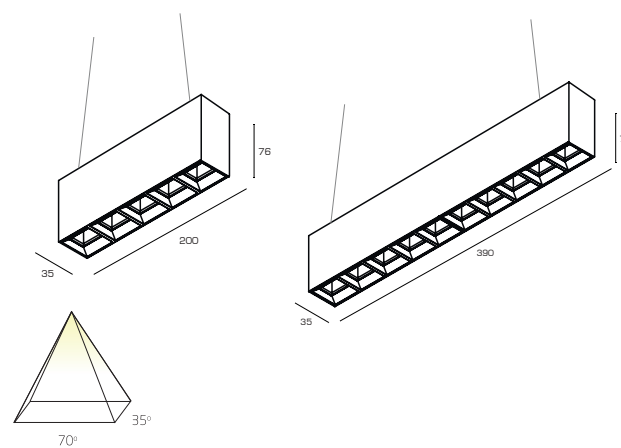

Powered by

SAMSUNG TRIDONIC

SLOT N

Магнитное крепление

Наименование	Мощность	Световой поток	Длина (L) мм
SLOT Nx5	10Вт	1450 лм	140
SLOT Nx10	20Вт	2900 лм	270

SLOT P

Подвесной

Наименование	Мощность	Световой поток	Длина (L) мм
SLOT Px5	10Вт	1450 лм	140
SLOT Px5	20Вт	2900 лм	270