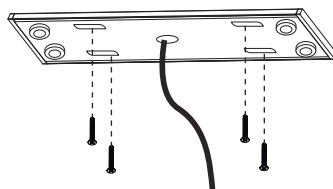

## Инструкция по установке

1. Просверлите отверстия и установите дюбели

2. Закрепите основание светильника на потолке и выведите провод питания

3. Подключите светильник к сети питания 220В

4. Закрепите светильник на основании к магнитам