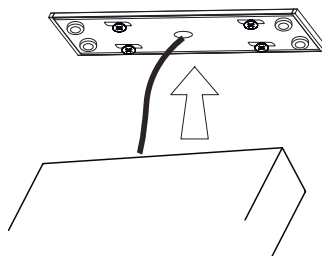

## Инструкция по установке

1. Просверлите отверстия и установите дюбели

2. Закрепите основание светильника на потолке и выведите провод питания

3. Подключите светильник к сети питания 220В

4. Закрепите светильник на основании к магнитам