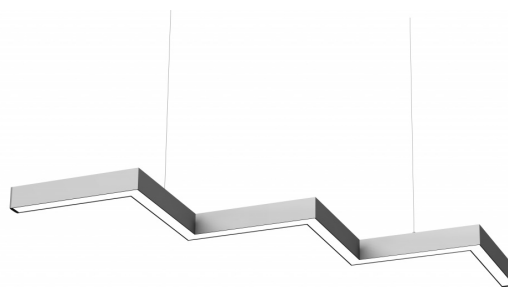

Линейный светодиодный  
светильник

LINER ZIG

Дизайнерские подвесные/накладные алюминиевые светодиодные светильники произвольной геометрической формы. Светорассеиватель – опал. IP40. Форма – по согласованию. Стоимость указана за погонный метр.

# Характеристики

Монтаж	накладной/подвесной
Источник света	LED
Высота размещения	2,4–4 м
Угол светорассеивания	120°
Материал корпуса	анодированный алюминий 1,5 мм
Цвет корпуса	серый (RAL 9006)
Рассеиватель	опаловый поликарбоната
Рабочее напряжение	176–264 В / 50 Гц (АС)
Степень защиты	IP40
Гарантия	3 года