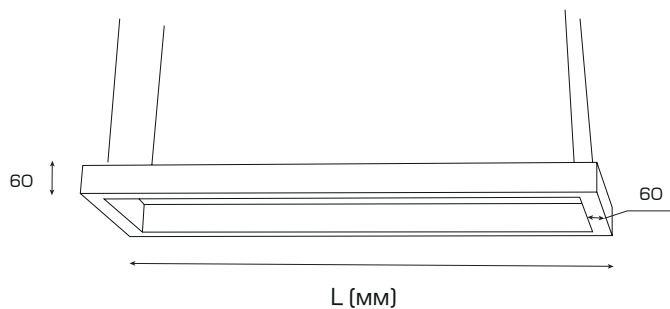

Линейный светодиодный  
светильник

LINER ZIG

Дизайнерские подвесные/накладные алюминиевые светодиодные светильники произвольной геометрической формы. Светорассеиватель – опал. IP40. Форма – по согласованию. Стоимость указана за погонный метр.

# Характеристики

Монтаж	накладной/подвесной
Источник света	LED
Высота размещения	2,4–4 м
Угол светорассеивания	120°
Материал корпуса	анодированный алюминий 1,5 мм
Цвет корпуса	серый (RAL 9006)
Рассеиватель	опаловый поликарбоната
Рабочее напряжение	176–264 В / 50 Гц (АС)
Степень защиты	IP40
Гарантия	3 года