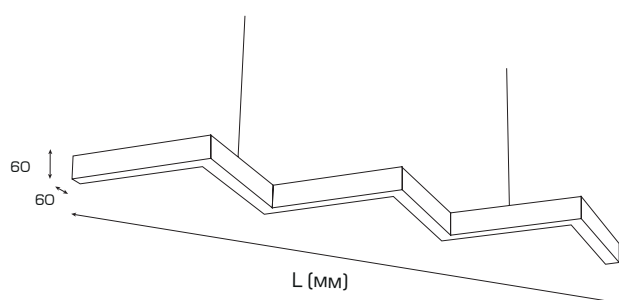

Линейный светодиодный  
светильник

LINER ZIG

Дизайнерские подвесные/накладные алюминиевые светодиодные светильники произвольной геометрической формы. Светорассеиватель – опал. IP40. Форма – по согласованию. Стоимость указана за погонный метр.

# Характеристики

Монтаж	накладной/подвесной
Источник света	LED
Высота размещения	2,4–4 м
Угол светорассеивания	120°
Материал корпуса	анодированный алюминий 1,5 мм
Цвет корпуса	серый (RAL 9006)
Рассеиватель	опаловый поликарбоната
Рабочее напряжение	176–264 В / 50 Гц (АС)
Степень защиты	IP40
Гарантия	3 года