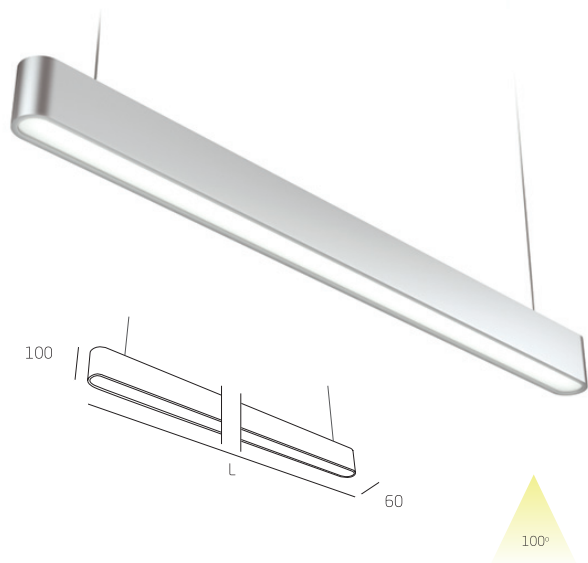

*СЕРИИ GALLANT*

GALLANT

Магнитное крепление / подвесной монтаж

Наименование	Мощность	Световой поток	Длина (L) мм
GALLANT-XS10	10Вт	1200 лм	512
GALLANT-S20	20Вт	2400 лм	1022
GALLANT-M30	30Вт	3600 лм	1532
GALLANT-L40	40Вт	4800 лм	2042