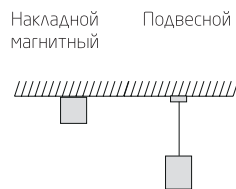

*СЕРИИ GALLANT*

GALLANT

Магнитное крепление / подвесной монтаж

Наименование	Мощность	Световой поток	Длина (L) мм
GALLANT-XS10	10Вт	1200 лм	512
GALLANT-S20	20Вт	2400 лм	1022
GALLANT-M30	30Вт	3600 лм	1532
GALLANT-L40	40Вт	4800 лм	2042