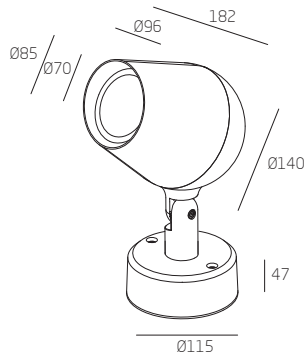

ONYX-M/N

ONYX-L/N

ONYX-XL/N

Наименование	Мощность	Световой поток	Цветовая температура	Размеры (мм)	Источник света
ONYX-M6/N	6 Вт	870 лм	3000K/4000K	d 66	Samsung LED 10°/30°/60°
ONYX-M10/N	10 Вт	1450 лм	3000K/4000K	d 66	Samsung LED 10°/30°/60°
ONYX-L12/N	12 Вт	1740 лм	3000K/4000K	d 96	Samsung LED 10°/30°/60°
ONYX-L18/N	18 Вт	2610 лм	3000K/4000K	d 96	Samsung LED 10°/30°/60°
ONYX-XL36/N	36Вт	5220 лм	3000K/4000K	d 136	Samsung LED 10°/30°/60°
ONYX-XL48/N	48Вт	6960 лм	3000K/4000K	d 136	Samsung LED 10°/30°/60°

Способ монтажа: на подставке

Под заказ - RGBW

Алюминиевый корпус

Вторичная оптика: 10°/30°/60°

Номинальное напряжение, 220±10В. Частота, 50Гц

! Все работы по монтажу и установке светильников и техническому обслуживанию следует проводить при отключенном напряжении питания.