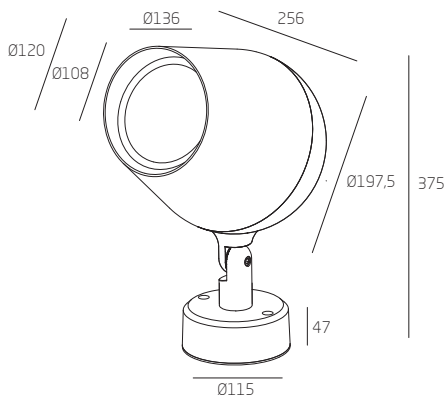

ONYX-M/N

ONYX-L/N

ONYX-XL/N

Наименование	Мощность	Световой поток	Цветовая температура	Размеры (мм)	Источник света
ONYX-M6/N	6 Вт	870 лм	3000K/4000K	d 66	Samsung LED 10°/30°/60°
ONYX-M10/N	10 Вт	1450 лм	3000K/4000K	d 66	Samsung LED 10°/30°/60°
ONYX-L12/N	12 Вт	1740 лм	3000K/4000K	d 96	Samsung LED 10°/30°/60°
ONYX-L18/N	18 Вт	2610 лм	3000K/4000K	d 96	Samsung LED 10°/30°/60°
ONYX-XL36/N	36Вт	5220 лм	3000K/4000K	d 136	Samsung LED 10°/30°/60°
ONYX-XL48/N	48Вт	6960 лм	3000K/4000K	d 136	Samsung LED 10°/30°/60°

Способ монтажа: на подставке

Под заказ - RGBW

Алюминиевый корпус

Вторичная оптика: 10°/30°/60°

Номинальное напряжение, 220±10В. Частота, 50Гц

! Все работы по монтажу и установке светильников и техническому обслуживанию следует проводить при отключенном напряжении питания.