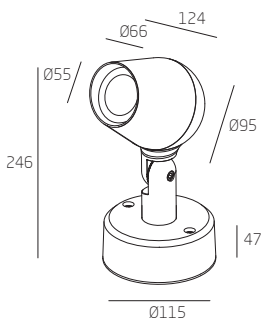

ONYX-M/N

ONYX-L/N

ONYX-XL/N

Наименование	Мощность	Световой поток	Цветовая температура	Размеры (мм)	Источник света
ONYX-M6/N	6 Вт	870 лм	3000K/4000K	d 66	Samsung LED 10°/30°/60°
ONYX-M10/N	10 Вт	1450 лм	3000K/4000K	d 66	Samsung LED 10°/30°/60°
ONYX-L12/N	12 Вт	1740 лм	3000K/4000K	d 96	Samsung LED 10°/30°/60°
ONYX-L18/N	18 Вт	2610 лм	3000K/4000K	d 96	Samsung LED 10°/30°/60°
ONYX-XL36/N	36Вт	5220 лм	3000K/4000K	d 136	Samsung LED 10°/30°/60°
ONYX-XL48/N	48Вт	6960 лм	3000K/4000K	d 136	Samsung LED 10°/30°/60°

Способ монтажа: на подставке

Под заказ - RGBW

Алюминиевый корпус

Вторичная оптика: 10°/30°/60°

Номинальное напряжение, 220±10В. Частота, 50Гц

! Все работы по монтажу и установке светильников и техническому обслуживанию следует проводить при отключенном напряжении питания.