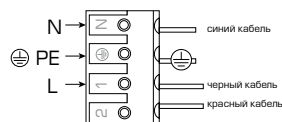

Способ монтажа: на подставке

Под заказ - RGBW

Алюминиевый корпус

Вторичная оптика: 10°/30°/60°

Номинальное напряжение, 220±10В. Частота, 50Гц

! Все работы по монтажу и установке светильников и техническому обслуживанию следует проводить при отключенном напряжении питания.