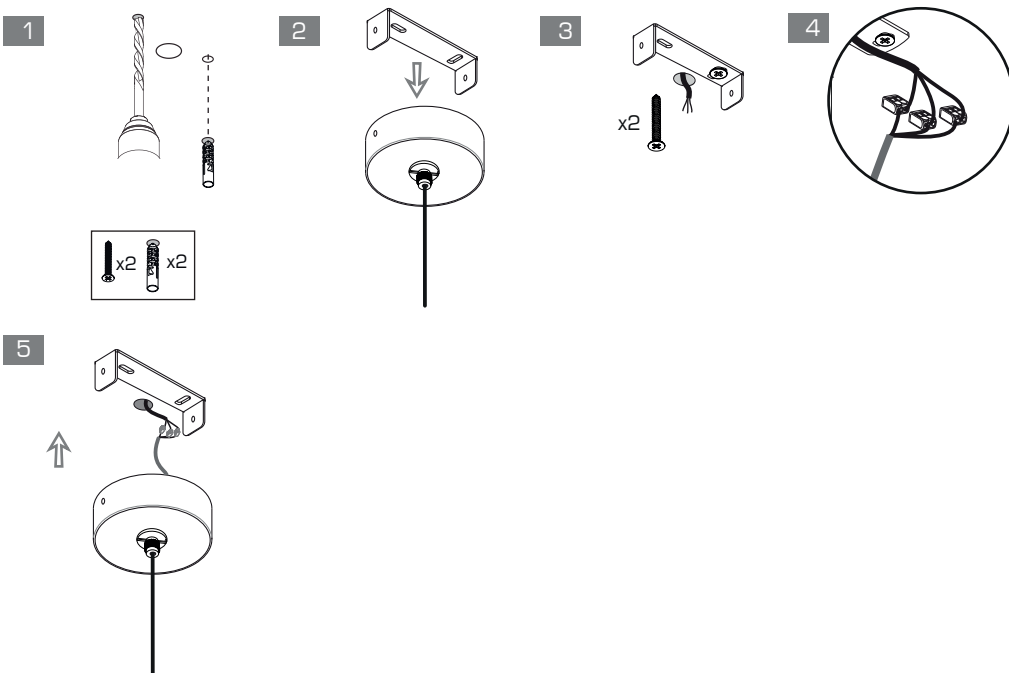

Инструкция по установке

Все работы по монтажу и установке светильников, замене ламп и техническому обслуживанию следует проводить при отключенном напряжении питания.