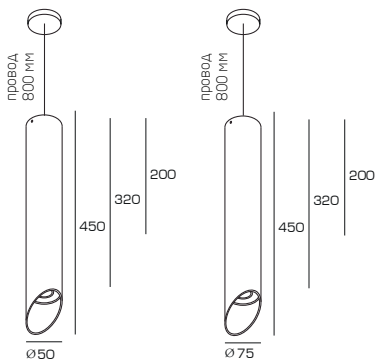

# ATLAS RIO P

ATLAS RIO P50.320.10	10Вт	1450 Лм	3000К/4000К/5000К	TRIDONIC COB
ATLAS RIO P50.320.15	15Вт	2175 Лм	3000К/4000К/5000К	TRIDONIC COB
ATLAS RIO P50.450.10	10Вт	1450 Лм	3000К/4000К/5000К	TRIDONIC COB
ATLAS RIO P50.450.15	15Вт	2175 Лм	3000К/4000К/5000К	TRIDONIC COB
ATLAS RIO P75.200.10	10Вт	1450 Лм	3000К/4000К/5000К	TRIDONIC COB
ATLAS RIO P75.200.15	15Вт	2175 Лм	3000К/4000К/5000К	TRIDONIC COB
ATLAS RIO P75.200.20	20Вт	2900 Лм	3000К/4000К/5000К	TRIDONIC COB
ATLAS RIO P75.320.10	10Вт	1450 Лм	3000К/4000К/5000К	TRIDONIC COB
ATLAS RIO P75.320.15	15Вт	2175 Лм	3000К/4000К/5000К	TRIDONIC COB
ATLAS RIO P75.320.20	20Вт	2900 Лм	3000К/4000К/5000К	TRIDONIC COB
ATLAS RIO P75.450.10	10Вт	1450 Лм	3000К/4000К/5000К	TRIDONIC COB
ATLAS RIO P75.450.15	15Вт	2175 Лм	3000К/4000К/5000К	TRIDONIC COB
ATLAS RIO P75.450.20	20Вт	2900 Лм	3000К/4000К/5000К	TRIDONIC COB

TRIDONIC COB Угол 45°  
Алюминиевый корпус  
Источник тока TRIDONIC

Диммирование (регулировка) уровня яркости: DALI / 0-10V / TRIAC