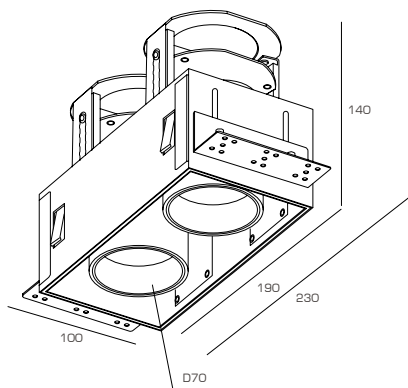

CROSS VZ 12x3