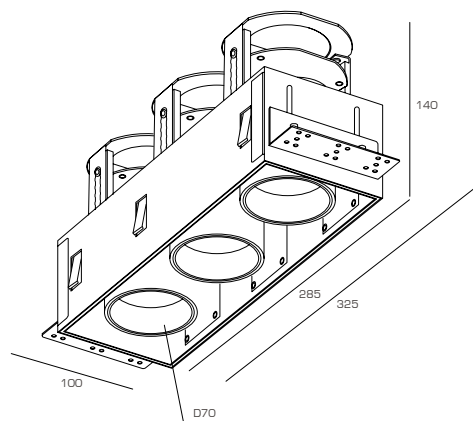

Характеристики

Монтаж	встраиваемый без рамки
Источник света	TRIDONIC COB 30°
Высота размещения	2–5 м
Источник тока	TRIDONIC
Материал корпуса	алюминий
Цвет корпуса	любой RAL
Степень защиты	IP40
Гарантия	3 года

Наименование	Мощность	Световой поток	Размеры
SLOT.VZ 12	12 Вт	1740 Лм	95*95*140
SLOT.VZ 12x2	24 Вт	3480 Лм	190*95*140
SLOT.VZ 12x3	36 Вт	5220 Лм	285*95*140

CROSS VZ 12

CROSS VZ 12x2

CROSS VZ 12x3