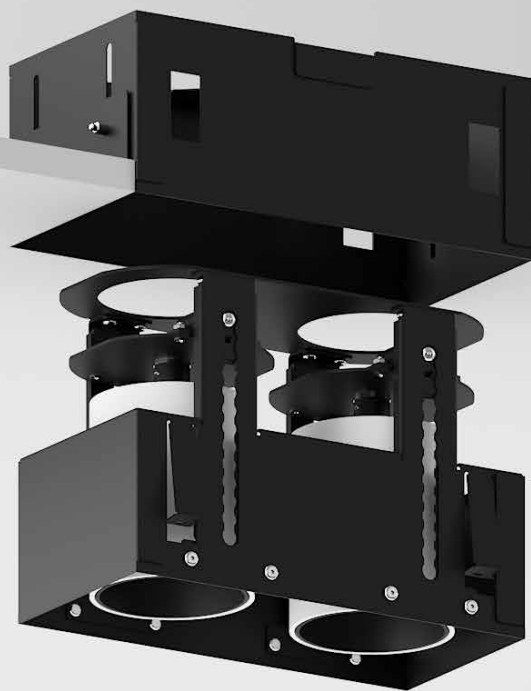

Встраиваемый светодиодный  
светильник

CROSS VZ

Встраиваемый светодиодный светильник без рамки, с вращением по оси на  $360^\circ$ , выдвигается полностью – угол наклона  $45^\circ$ .

Угол светорассеивания –  $30^\circ$ . Корпус – алюминий, диаметр 70 мм.

Подходит для общего или акцентного освещения отдельных зон.

# Характеристики

Монтаж	встраиваемый без рамки
Источник света	TRIDONIC COB 30°
Высота размещения	2–5 м
Источник тока	TRIDONIC
Материал корпуса	алюминий
Цвет корпуса	любой RAL
Степень защиты	IP40
Гарантия	3 года

Наименование	Мощность	Световой поток	Размеры
SLOT.VZ 12	12 Вт	1740 Лм	95*95*140
SLOT.VZ 12x2	24 Вт	3480 Лм	190*95*140
SLOT.VZ 12x3	36 Вт	5220 Лм	285*95*140