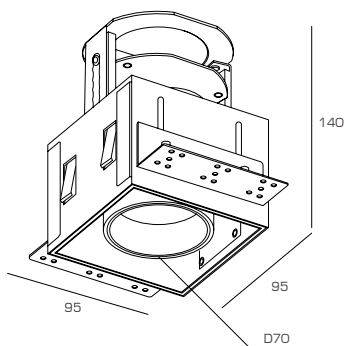

Наименование	Мощность	Световой поток	Размеры
SLOT.VZ 12	12 Вт	1740 Лм	95*95*140
SLOT.VZ 12x2	24 Вт	3480 Лм	190*95*140
SLOT.VZ 12x3	36 Вт	5220 Лм	285*95*140

CROSS VZ 12

CROSS VZ 12x2