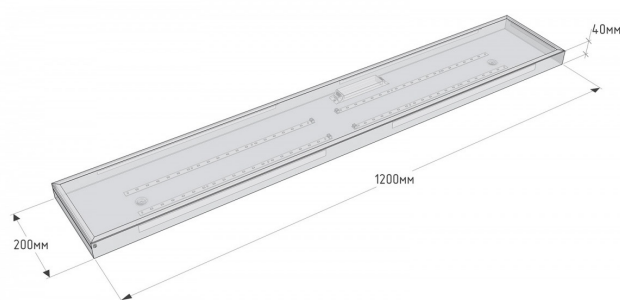

Накладной светодиодный  
светильник для «Армстронг»

GDM 200-1200

Светодиодный светильник серии GDm для потолков типа «Армстронг». Источники тока Tridonic / Philips, светодиоды Samsung и светорассеиватель высокой светопрозрачностью обеспечат яркую, равномерную освещенность и надежность на протяжении всего срока эксплуатации в помещении.

# Характеристики

|                       |                               |
|-----------------------|-------------------------------|
| Монтаж                | накладной                     |
| Источник света        | LED                           |
| Источник питания      | Tridonic/Philips              |
| Высота размещения     | 2,4–4 м                       |
| Угол светорассеивания | 100°                          |
| Материал корпуса      | анодированный алюминий 1,5 мм |
| Цвет корпуса          | серый (RAL 9006)              |
| Рассеиватель          | опал                          |
| Рабочее напряжение    | 176–264 В / 50Гц (АС)         |
| Степень защиты        | IP40                          |
| Гарантия              | 3 года                        |